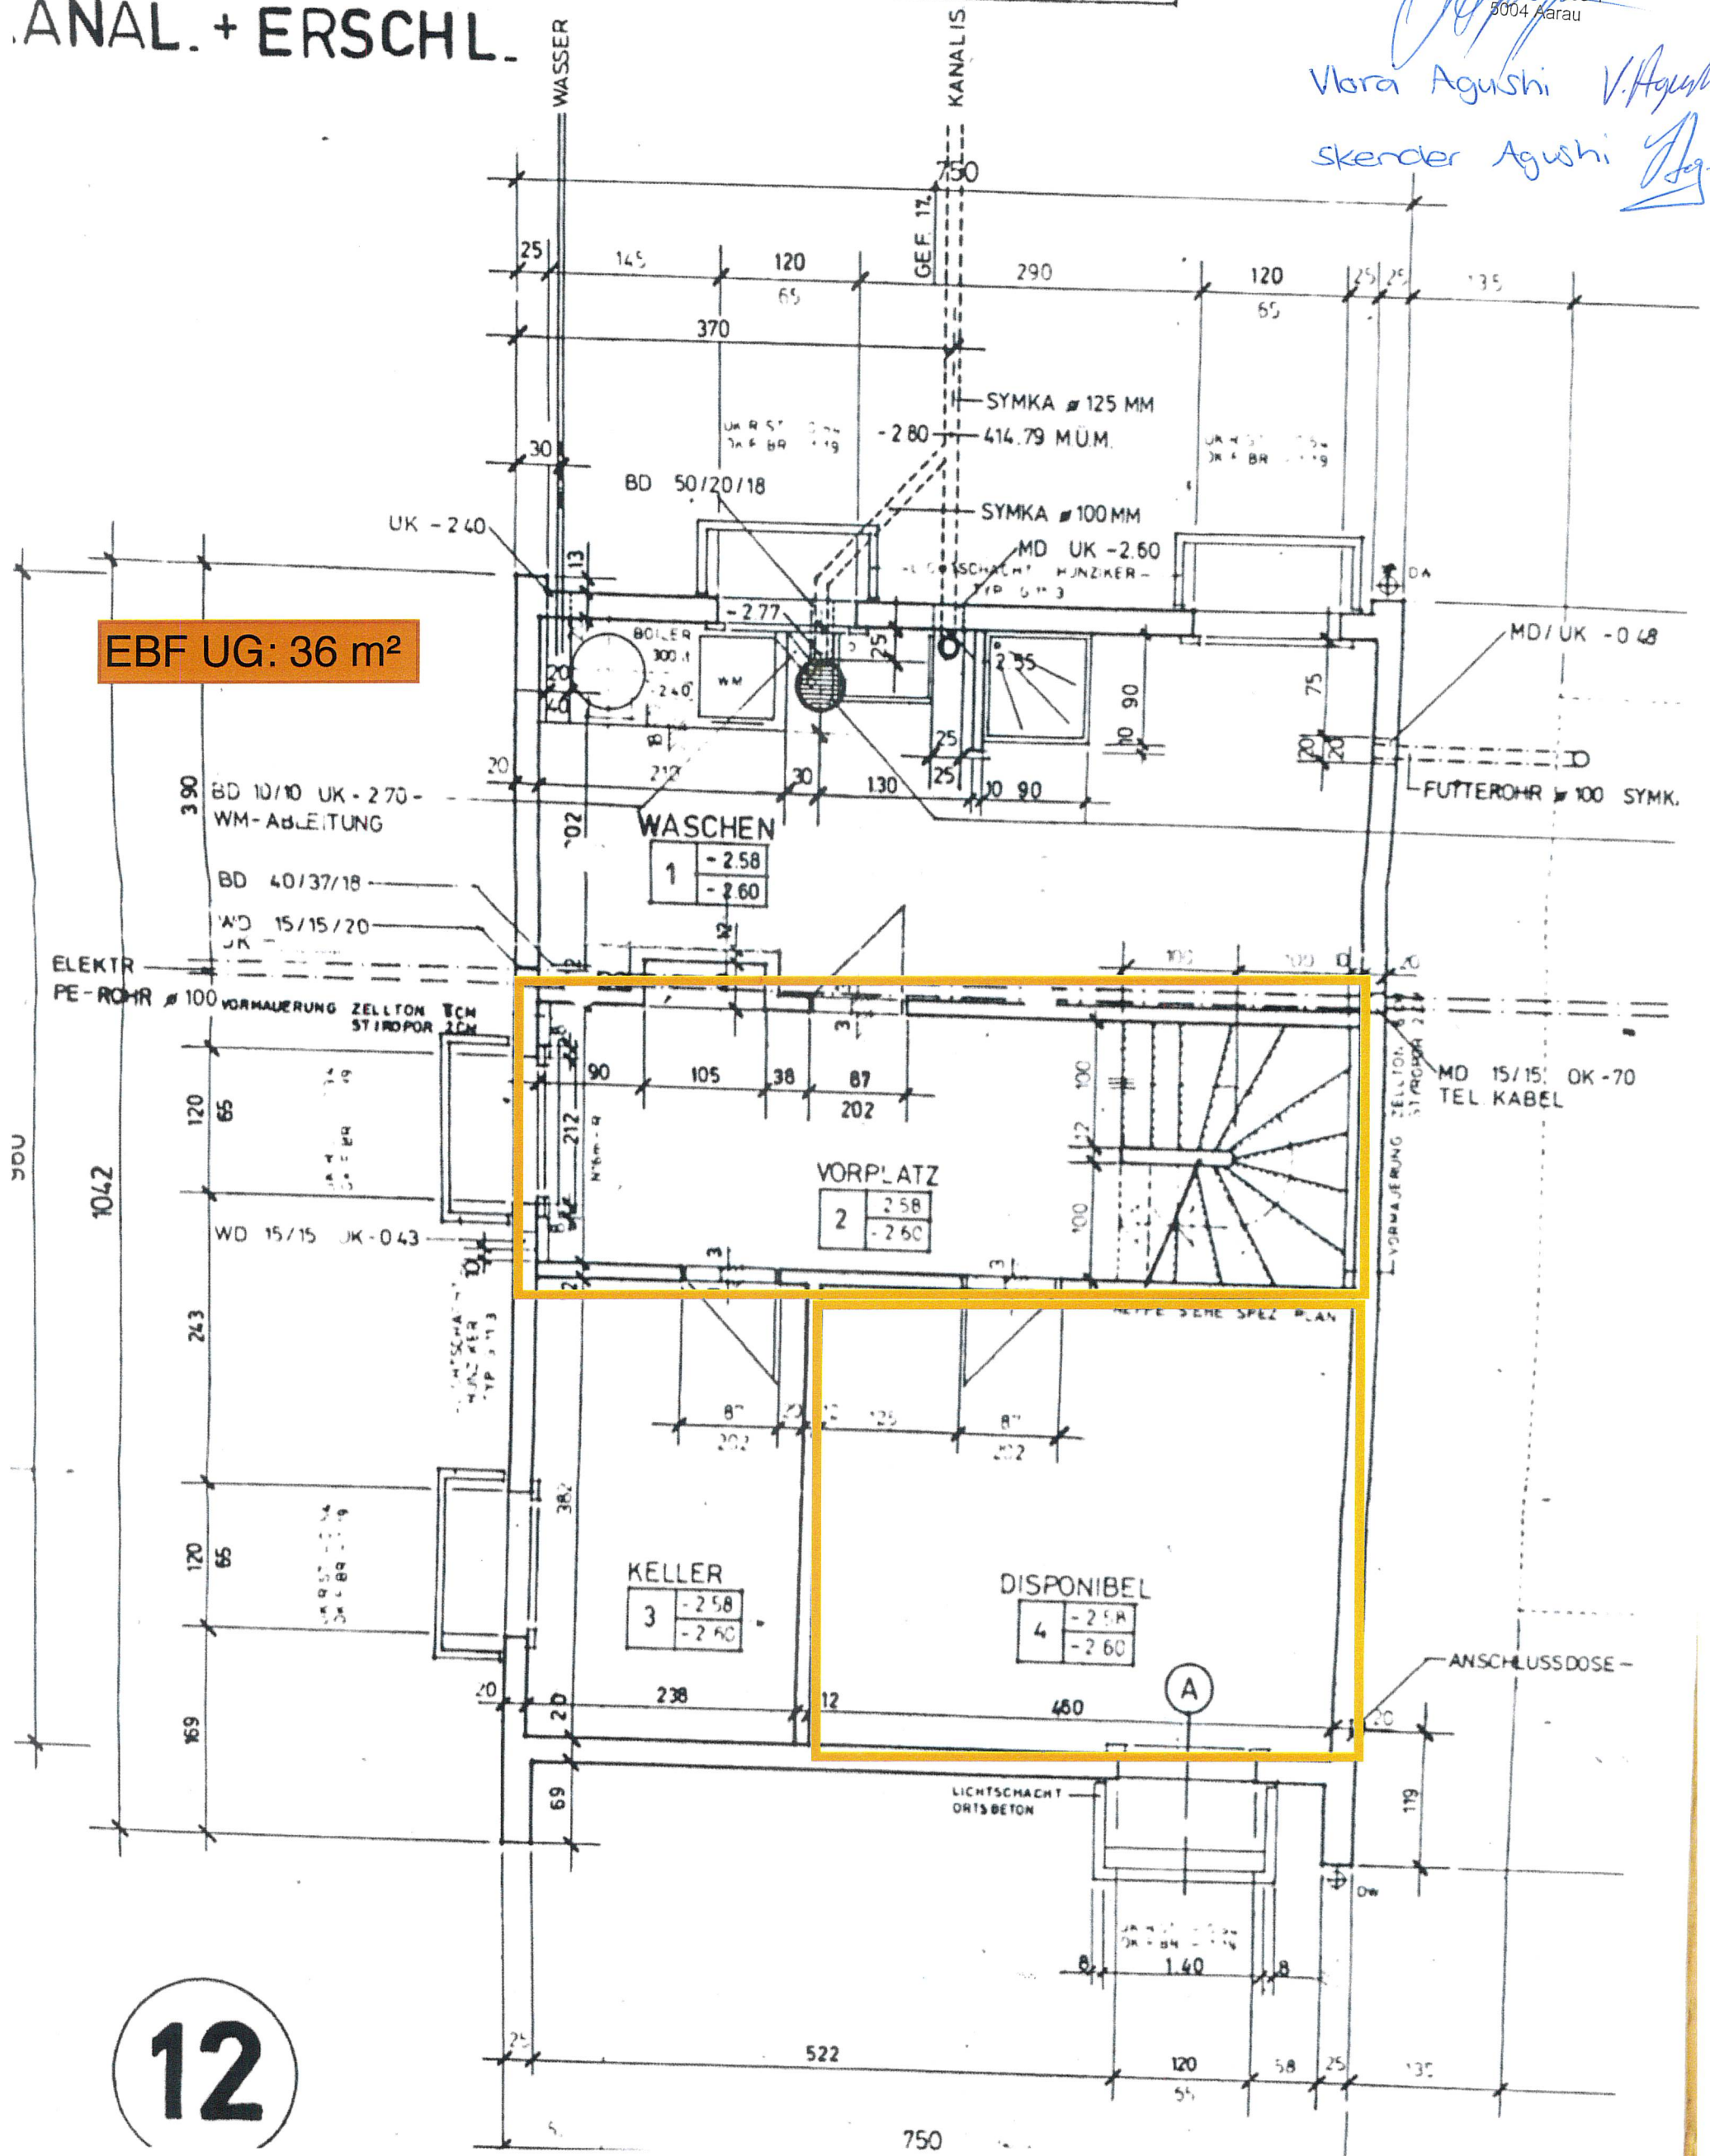

Mslb	150	Rev	10.1.80	PK.
Datum	17.12.79		4.9.80	HR.
Format	66/45		9.4.81	PK.
Gez	PK			

EINGANG 12
16. Sep. 2024
Bauverwaltung
Oberentfelden

± 0.00 = 417.43
± 0.00 = 417.43

Agushi Haustechnik
Ruhmstrasse 4
5004 Aarau

Vlora Agushi V. Agushi
Skender Agushi

EBF UG: 36 m²

12