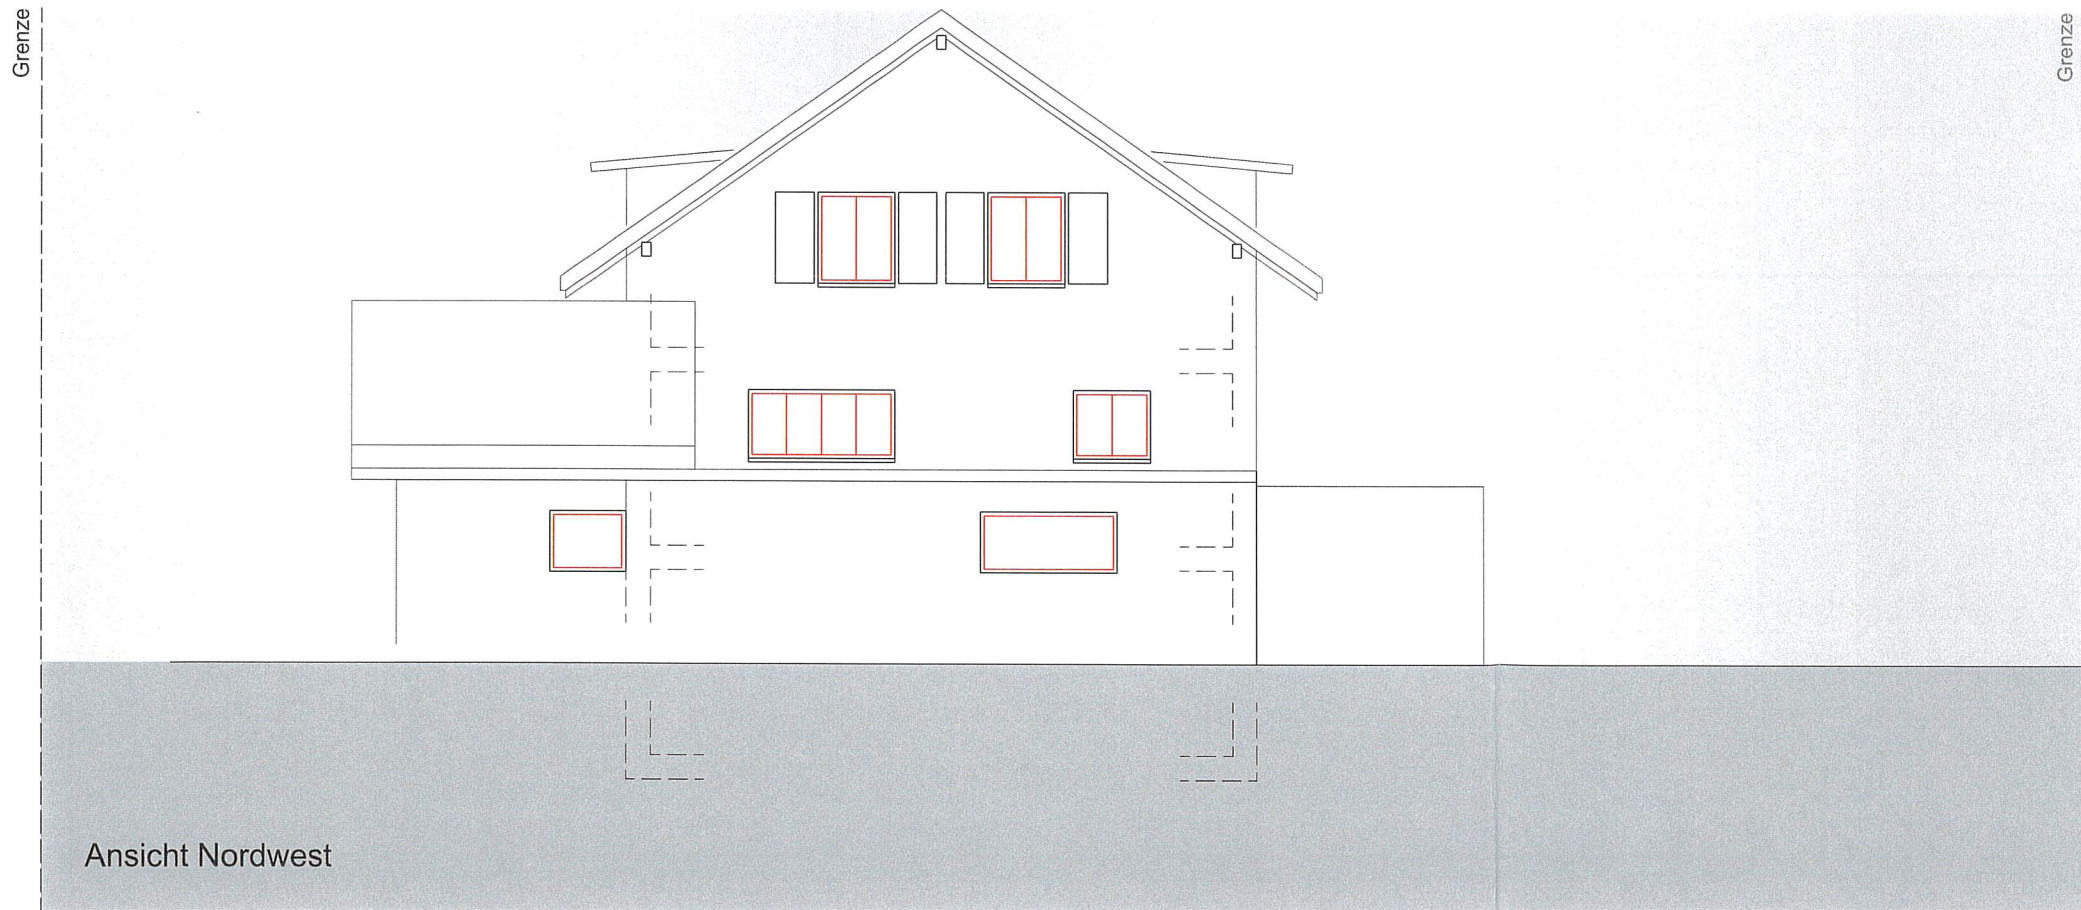

Ansicht Nordwest

Erlenweg 2
Moos 5
Moos 5
Hintere Hauptgasse 6
1:100

Einfamilienhaus
Heimvorteil AG
Heimvorteil AG
kunzwärk ag

kunzwärk
.ch

Objekt
Bauherrschaft
Grundeigentümer
Architekt

Ansicht Südwest | Nordwest Baugesuch

Revisionsdatum: